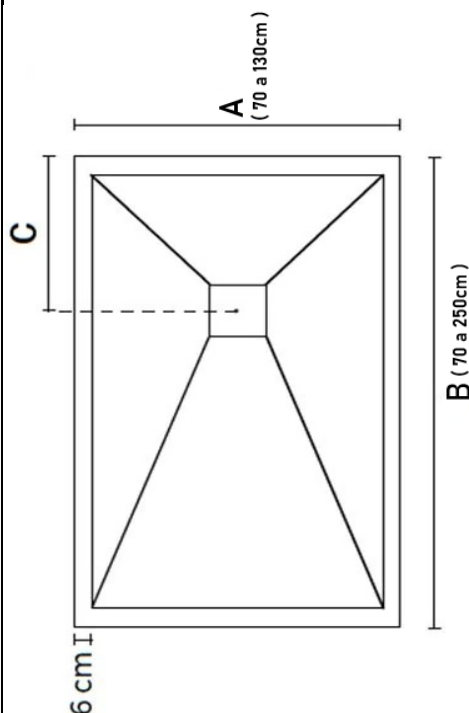

CARLOS & MIGUEL
equipamentos sanitários

Base de Chuveiro

MOD. STRUCT

IMAGEM

Base de chuveiro resina

Composição

- Base de chuveiro.
- Grelha decorativa inox

Características

• Altura: +/- 4cm

• Medidas disponíveis: 70 a 250cm (B - comprimento) e 70 a 130cm (A - largura)

B	A	C
COMPRIMENTO	LARGURA	CENTRO
70	70	35
80	80	40
90	90	45
90	70 - 100	35
100 - 160	70 - 100	35
170 - 250	70 - 100	60
110 - 120	110 - 130	35
130 - 160	110 - 130	60
170 - 250	110 - 130	60

medidas em cm